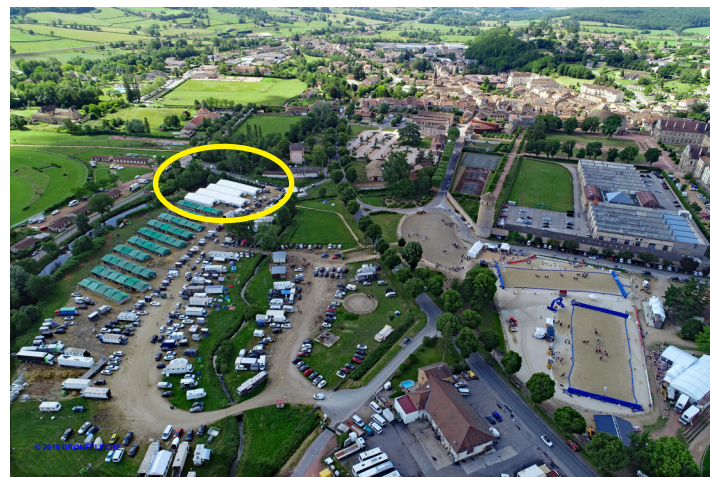

FICHE HÉBERGEMENT BOXES SOUS BARNES

EQUIVALLÉE - HARAS NATIONAL DE CLUNY

ACCÈS

Coordonnées GPS : 46.436807, 4.663918

Pour venir :

- Depuis la RCEA (N79) : sortie Cluny, suivre D980 en direction de Cluny / Montceau les Mines. Première à droite après le feu tricolore.
- Depuis Montceau les Mines (D980) / Chalon sur Saône (D981) : à l'entrée de Cluny, au rond Point, suivre la D980 direction Mâcon. Deuxième à gauche après le rond point.

ASPECT PRATIQUE

Distance par rapport aux carrières : 250m

Description : Boxe démontable sous chapiteau avec une allée centrale couverte sur sol stabilisé

Dimension des boîtes : 3m x 3m

SERVICES

- Parking camions et voitures à proximité immédiate des boîtes
- Accès à des bornes électriques
- Douches pour chevaux
- Blocs sanitaires et douches à proximité immédiate