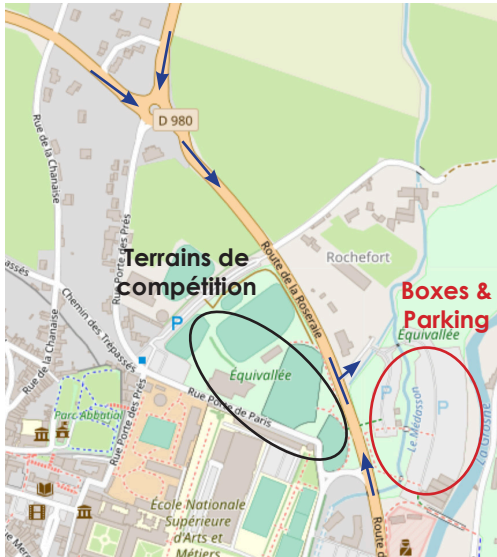

## EQUIVALLÉE - HARAS NATIONAL DE CLUNY

### ACCÈS

**Coordonnées GPS :** 46.436807, 4.663918

#### **Pour venir :**

- Depuis la RCEA (N79) : sortie Cluny, suivre D980 en direction de Cluny / Montceau les Mines. Première à droite après le feu tricolore.
- Depuis Montceau les Mines (D980) / Chalon sur Saône (D981) : à l'entrée de Cluny, au rond Point, suivre la D980 direction Mâcon. Deuxième à gauche après le rond point.